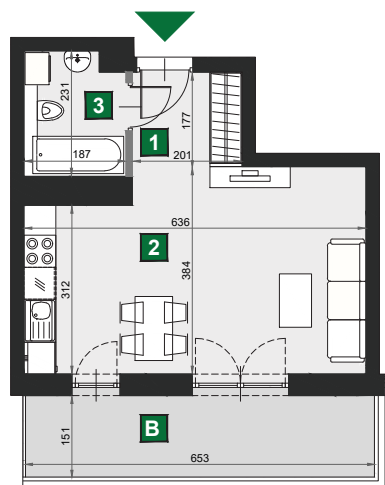

# WIŚLANETARASY 2.0

0 1 2 [m]

## D 227

budynek	A
piętro	1
mieszkanie	D 227
liczba pokoi	1

<b>B</b> balkon	9,82 m <sup>2</sup>
<b>1</b> przedpokój	3,56 m <sup>2</sup>
<b>2</b> pokój dzienny z aneksem kuch.	22,96 m <sup>2</sup>
<b>3</b> łazienka	4,12 m <sup>2</sup>

powierzchnia	30,64 m <sup>2</sup>
cena brutto	245 120 zł